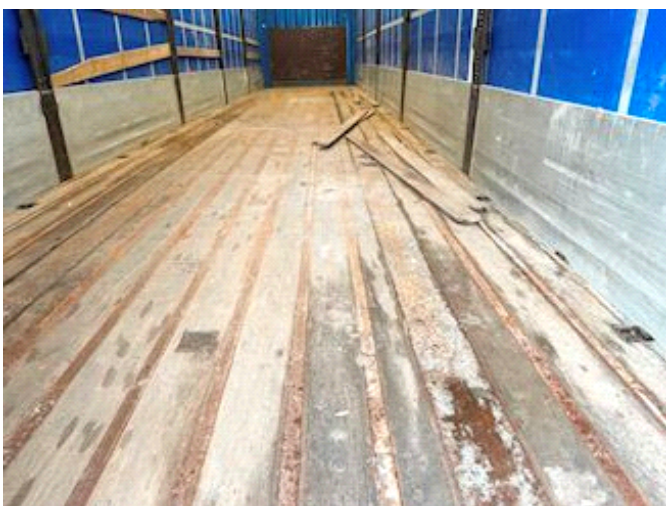

LASTAS A/S

Energivej 35 . DK-8722 Hedensted . Danmark
Motorvej / Autobahn E45 . Afkørsel / Abfahrt 58

E-mail: lastas@lastas.dk
www.lastas.dk

Tel +45 72 19 80 00 • Fax +45 72 19 80 01