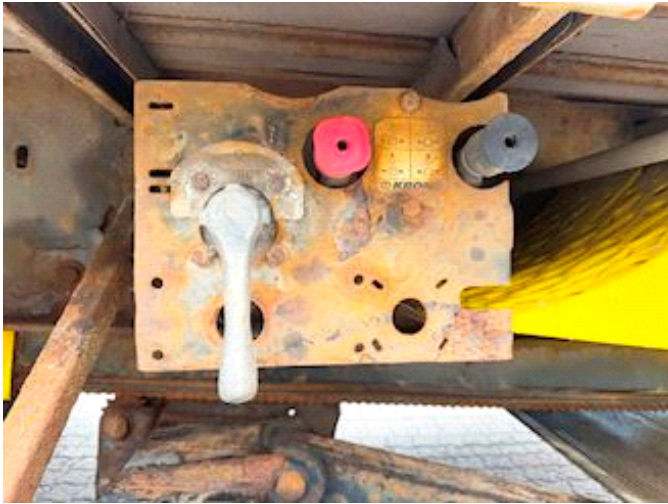

LASTAS A/S

Energivej 35 . DK-8722 Hedensted . Danmark
Motorvej / Autobahn E45 . Afkørsel / Abfahrt 58

E-mail: lastas@lastas.dk
www.lastas.dk

Tel +45 72 19 80 00 • Fax +45 72 19 80 01