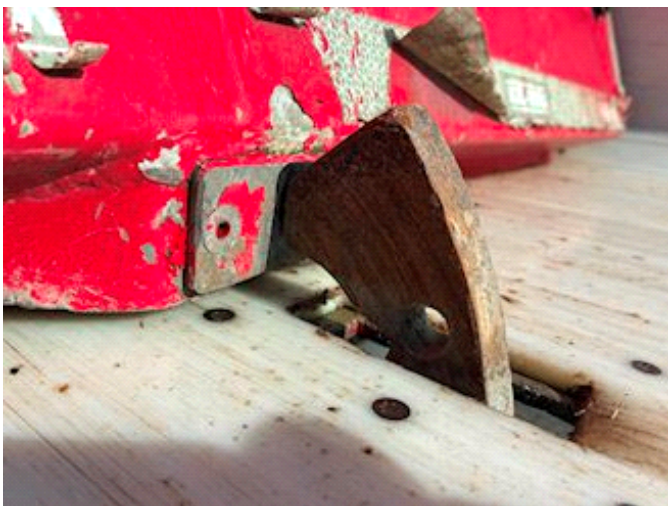

LASTAS A/S

Energivej 35 . DK-8722 Hedensted . Danmark
Motorvej / Autobahn E45 . Afkørsel / Abfahrt 58

E-mail: lastas@lastas.dk
www.lastas.dk

Tel +45 72 19 80 00 • Fax +45 72 19 80 01