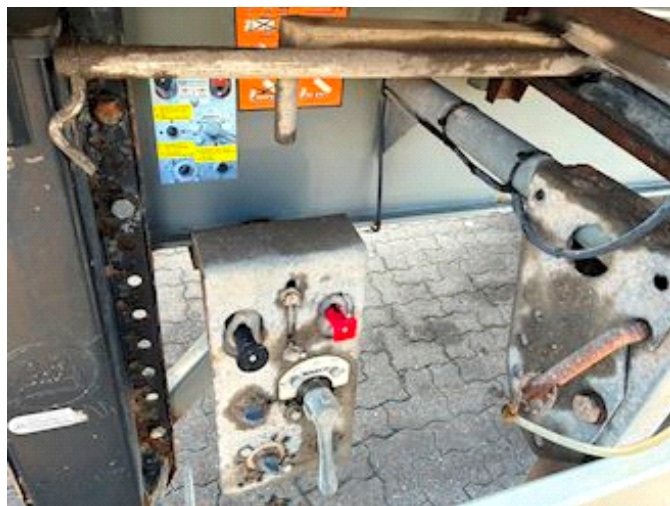

LASTAS A/S

Energivej 35 . DK-8722 Hedensted . Danmark
Motorvej / Autobahn E45 . Afkørsel / Abfahrt 58

E-mail: lastas@lastas.dk
www.lastas.dk

Tel +45 72 19 80 00 • Fax +45 72 19 80 01