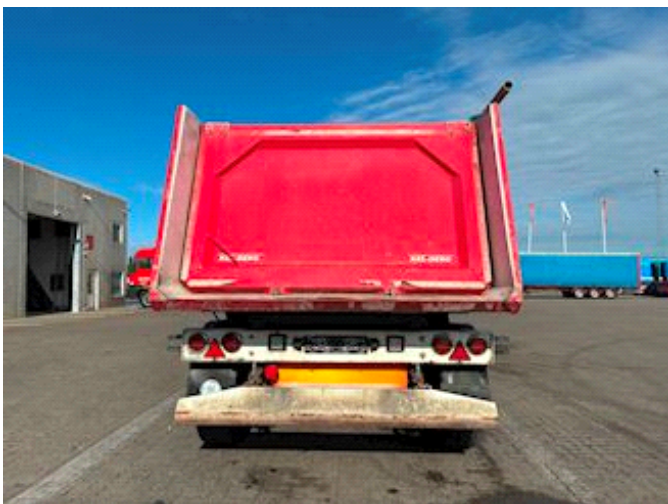

LASTAS A/S

Energivej 35 . DK-8722 Hedensted . Danmark
Motorvej / Autobahn E45 . Afkørsel / Abfahrt 58

E-mail: lastas@lastas.dk
www.lastas.dk

Tel +45 72 19 80 00 • Fax +45 72 19 80 01