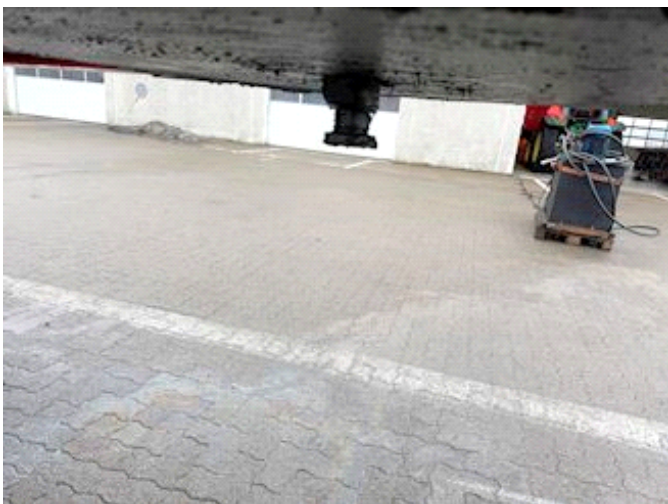

LASTAS A/S

Energivej 35 . DK-8722 Hedensted . Danmark
Motorvej / Autobahn E45 . Afkørsel / Abfahrt 58

E-mail: lastas@lastas.dk
www.lastas.dk

Tel +45 72 19 80 00 • Fax +45 72 19 80 01