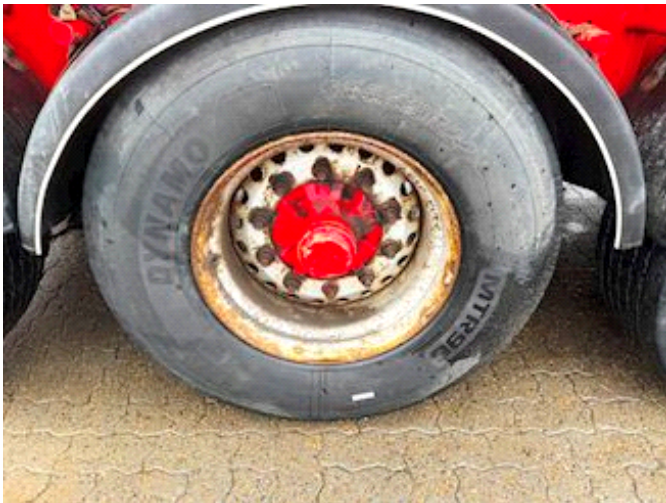

LASTAS A/S

Energivej 35 . DK-8722 Hedensted . Danmark
Motorvej / Autobahn E45 . Afkørsel / Abfahrt 58

E-mail: lastas@lastas.dk
www.lastas.dk

Tel +45 72 19 80 00 • Fax +45 72 19 80 01