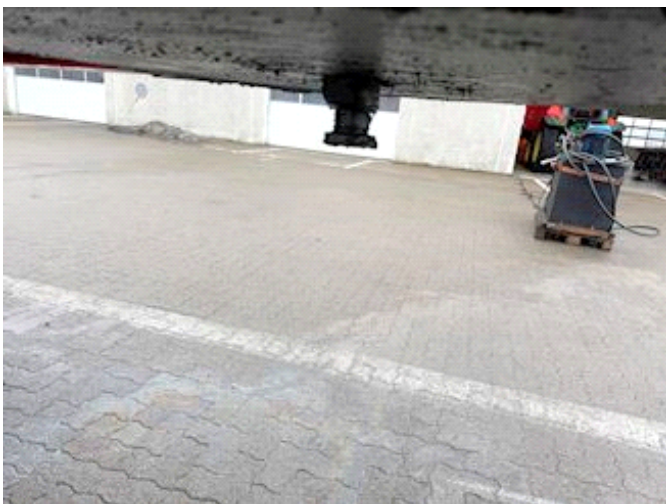

LASTAS A/S

Energivej 35 . DK-8722 Hedensted . Danmark
Motorvej / Autobahn E45 . Afkørsel / Abfahrt 58

E-mail: lastas@lastas.dk
www.lastas.dk

Tel +45 72 19 80 00 • Fax +45 72 19 80 01