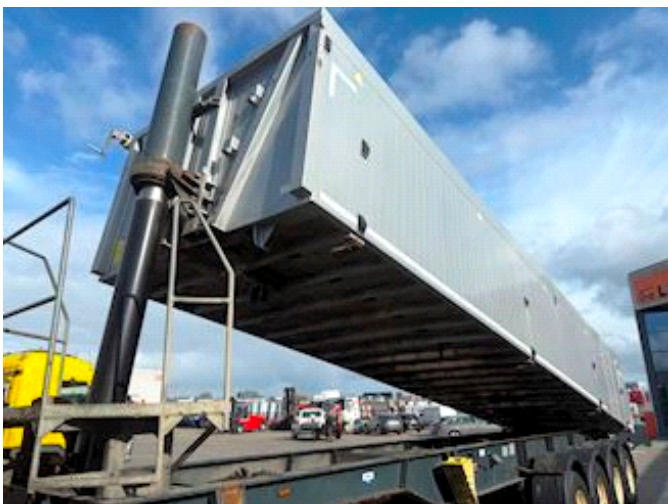

LASTAS A/S

Energivej 35 . DK-8722 Hedensted . Danmark
Motorvej / Autobahn E45 . Afkørsel / Abfahrt 58

E-mail: lastas@lastas.dk
www.lastas.dk

Tel +45 72 19 80 00 • Fax +45 72 19 80 01