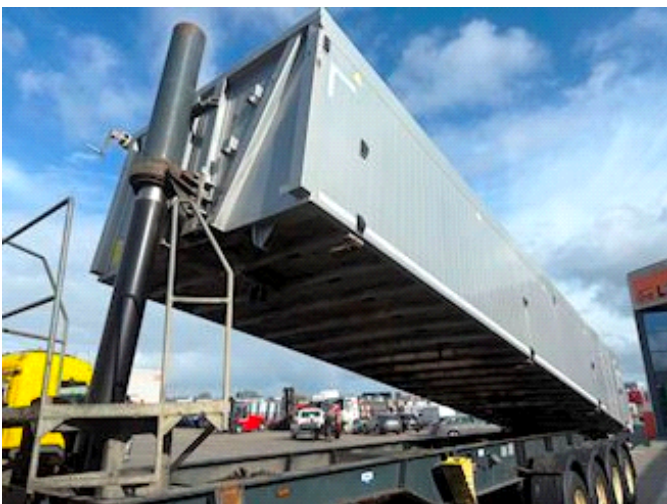

LASTAS A/S

Energivej 35 . DK-8722 Hedensted . Danmark
Motorvej / Autobahn E45 . Afkørsel / Abfahrt 58

E-mail: lastas@lastas.dk
www.lastas.dk

Tel +45 72 19 80 00 • Fax +45 72 19 80 01