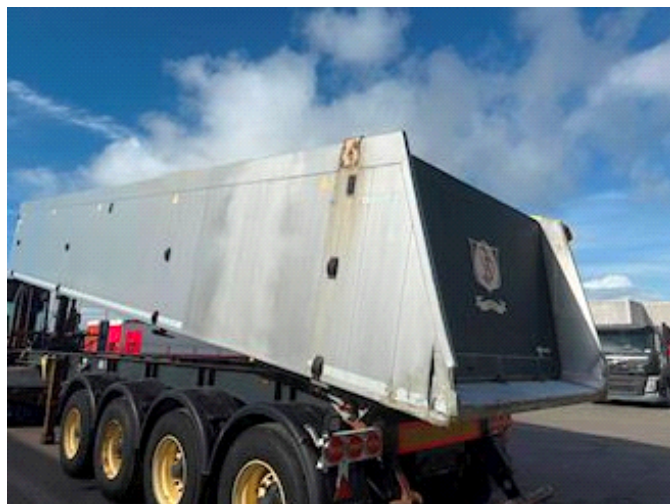

LASTAS A/S

Energivej 35 . DK-8722 Hedensted . Danmark
Motorvej / Autobahn E45 . Afkørsel / Abfahrt 58

E-mail: lastas@lastas.dk
www.lastas.dk

Tel +45 72 19 80 00 • Fax +45 72 19 80 01