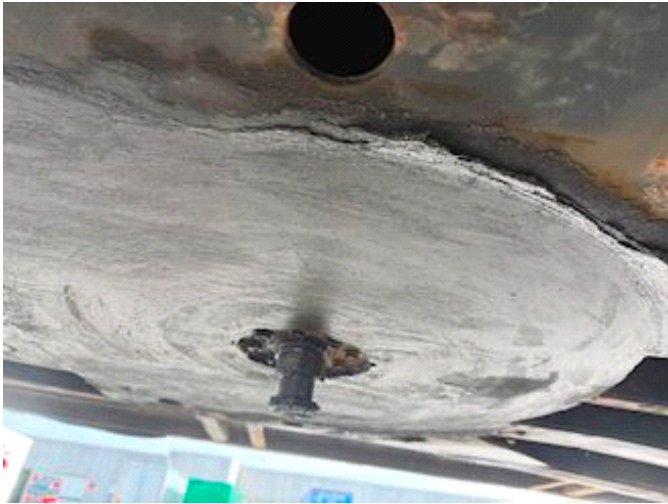

LASTAS A/S

Energivej 35 . DK-8722 Hedensted . Danmark
Motorvej / Autobahn E45 . Afkørsel / Abfahrt 58

E-mail: lastas@lastas.dk
www.lastas.dk

Tel +45 72 19 80 00 • Fax +45 72 19 80 01