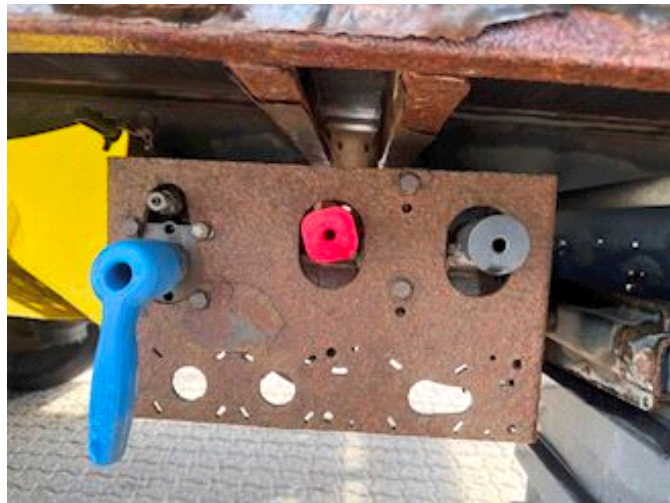

LASTAS A/S

Energivej 35 . DK-8722 Hedensted . Danmark
Motorvej / Autobahn E45 . Afkørsel / Abfahrt 58

E-mail: lastas@lastas.dk
www.lastas.dk

Tel +45 72 19 80 00 • Fax +45 72 19 80 01