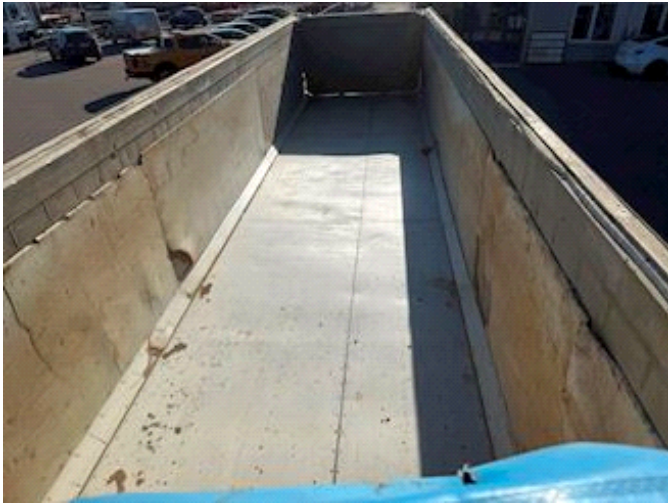

LASTAS A/S

Energivej 35 . DK-8722 Hedensted . Danmark
Motorvej / Autobahn E45 . Afkørsel / Abfahrt 58

E-mail: lastas@lastas.dk
www.lastas.dk

Tel +45 72 19 80 00 • Fax +45 72 19 80 01