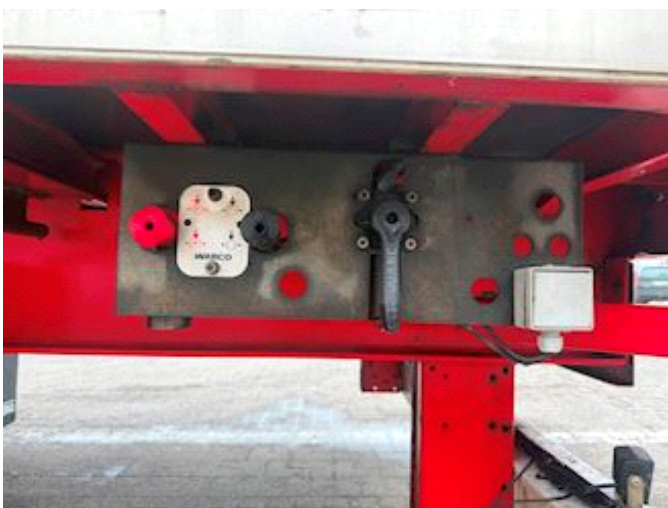

LASTAS A/S

Energivej 35 . DK-8722 Hedensted . Danmark
Motorvej / Autobahn E45 . Afkørsel / Abfahrt 58

E-mail: lastas@lastas.dk
www.lastas.dk

Tel +45 72 19 80 00 • Fax +45 72 19 80 01