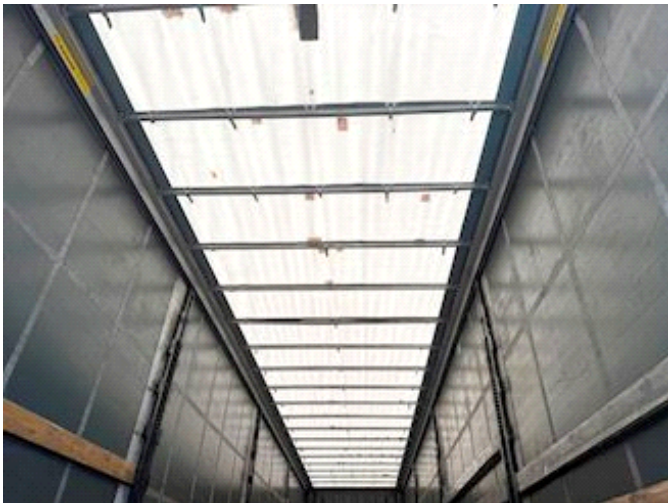

LASTAS A/S

Energivej 35 . DK-8722 Hedensted . Danmark
Motorvej / Autobahn E45 . Afkørsel / Abfahrt 58

E-mail: lastas@lastas.dk
www.lastas.dk

Tel +45 72 19 80 00 • Fax +45 72 19 80 01