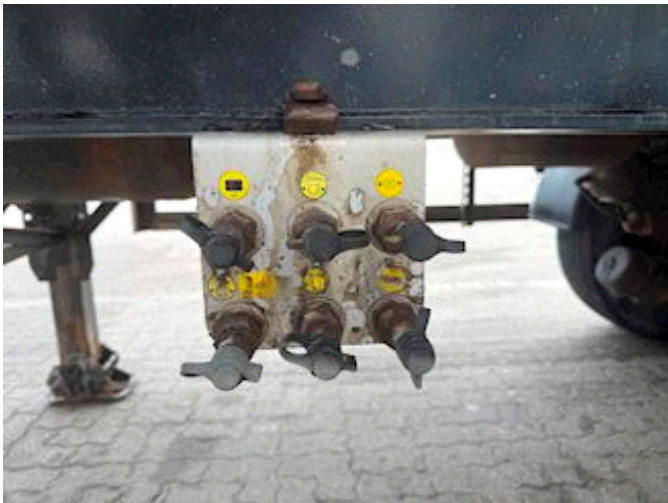

LASTAS A/S

Energivej 35 . DK-8722 Hedensted . Danmark
Motorvej / Autobahn E45 . Afkørsel / Abfahrt 58

E-mail: lastas@lastas.dk
www.lastas.dk

Tel +45 72 19 80 00 • Fax +45 72 19 80 01