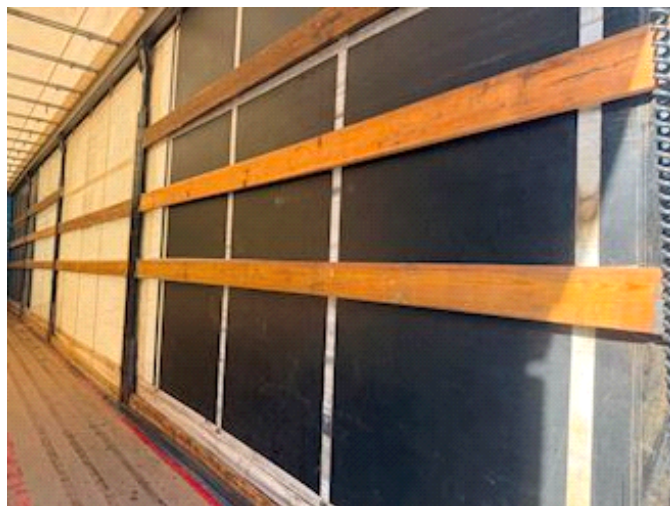

LASTAS A/S

Energivej 35 . DK-8722 Hedensted . Danmark
Motorvej / Autobahn E45 . Afkørsel / Abfahrt 58

E-mail: lastas@lastas.dk
www.lastas.dk

Tel +45 72 19 80 00 • Fax +45 72 19 80 01