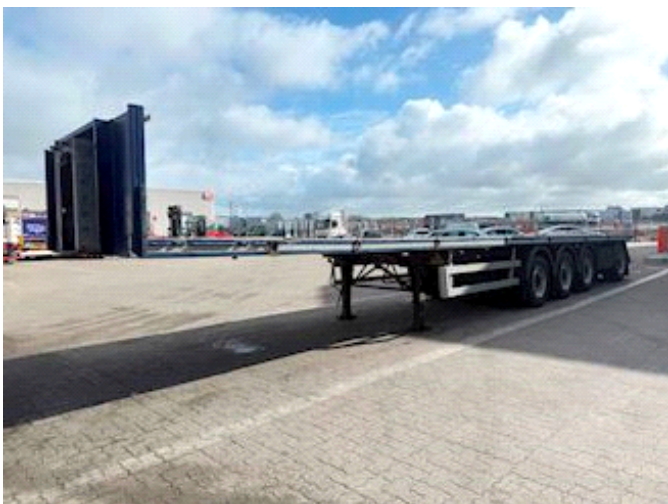

LASTAS A/S

Energivej 35 . DK-8722 Hedensted . Danmark
Motorvej / Autobahn E45 . Afkørsel / Abfahrt 58

E-mail: lastas@lastas.dk
www.lastas.dk

Tel +45 72 19 80 00 • Fax +45 72 19 80 01