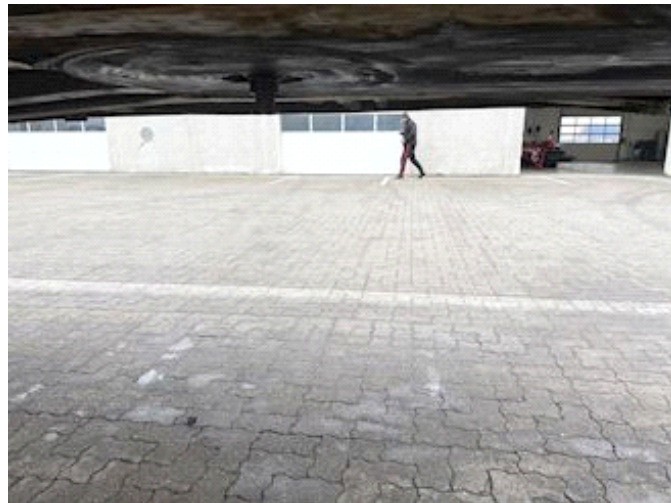

LASTAS A/S

Energivej 35 . DK-8722 Hedensted . Danmark
Motorvej / Autobahn E45 . Afkørsel / Abfahrt 58

E-mail: lastas@lastas.dk
www.lastas.dk

Tel +45 72 19 80 00 • Fax +45 72 19 80 01