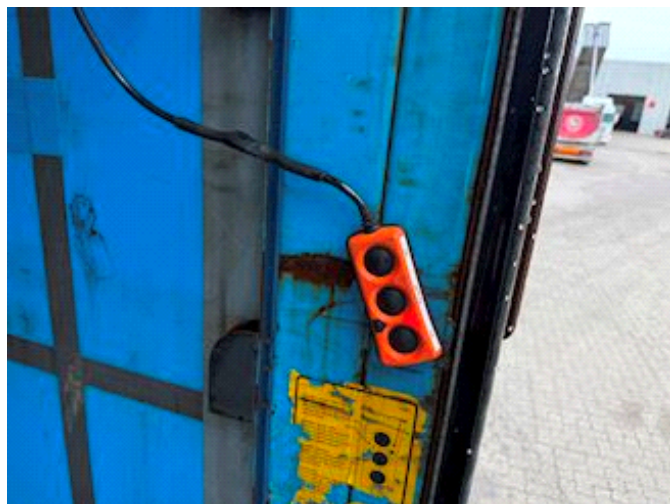

LASTAS A/S

Energivej 35 . DK-8722 Hedensted . Danmark
Motorvej / Autobahn E45 . Afkørsel / Abfahrt 58

E-mail: lastas@lastas.dk
www.lastas.dk

Tel +45 72 19 80 00 • Fax +45 72 19 80 01