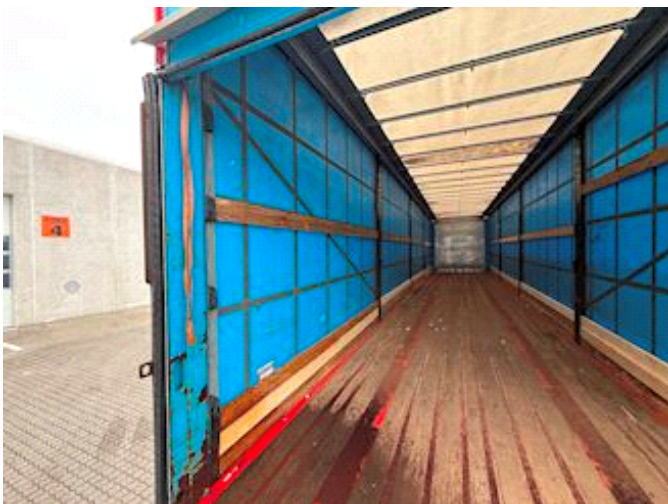

LASTAS A/S

Energivej 35 . DK-8722 Hedensted . Danmark
Motorvej / Autobahn E45 . Afkørsel / Abfahrt 58

E-mail: lastas@lastas.dk
www.lastas.dk

Tel +45 72 19 80 00 • Fax +45 72 19 80 01