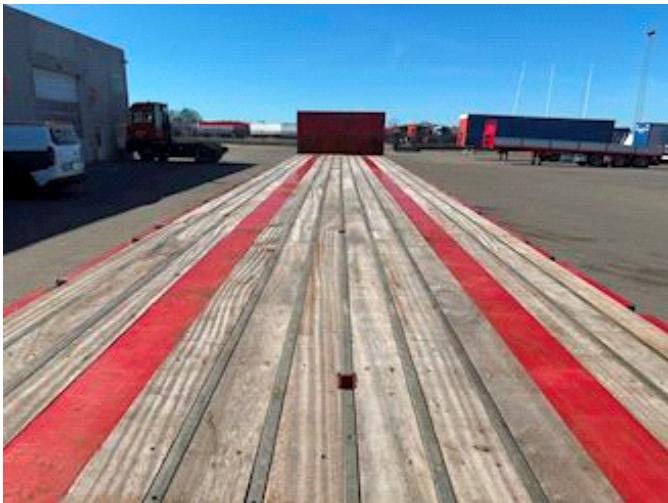

LASTAS A/S

Energivej 35 . DK-8722 Hedensted . Danmark
Motorvej / Autobahn E45 . Afkørsel / Abfahrt 58

E-mail: lastas@lastas.dk
www.lastas.dk

Tel +45 72 19 80 00 • Fax +45 72 19 80 01