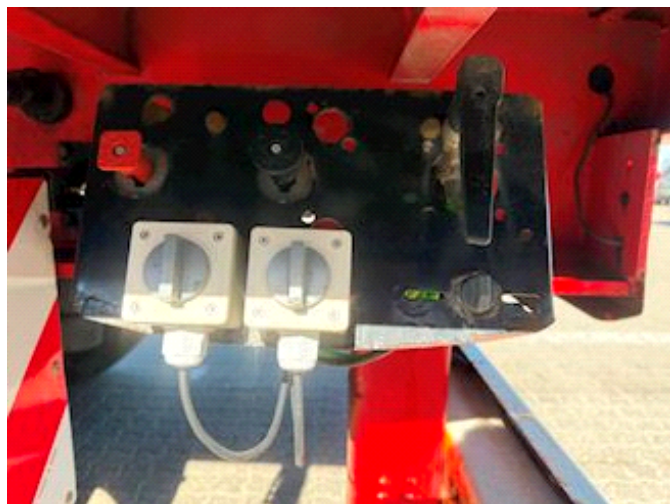

LASTAS A/S

Energivej 35 . DK-8722 Hedensted . Danmark
Motorvej / Autobahn E45 . Afkørsel / Abfahrt 58

E-mail: lastas@lastas.dk
www.lastas.dk

Tel +45 72 19 80 00 • Fax +45 72 19 80 01