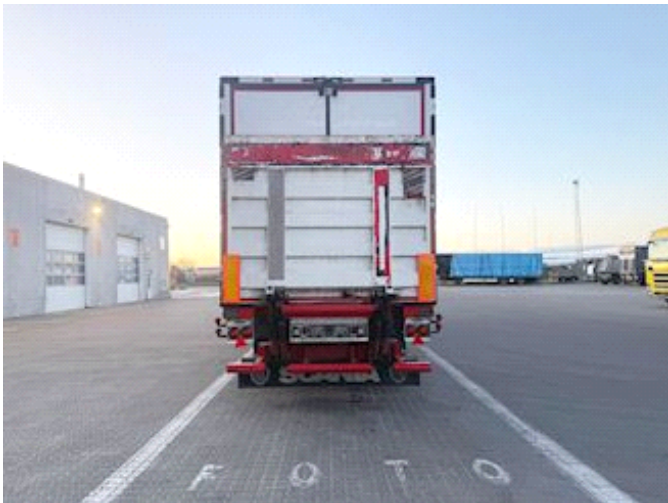

LASTAS A/S

Energivej 35 . DK-8722 Hedensted . Danmark
Motorvej / Autobahn E45 . Afkørsel / Abfahrt 58

E-mail: lastas@lastas.dk
www.lastas.dk

Tel +45 72 19 80 00 • Fax +45 72 19 80 01