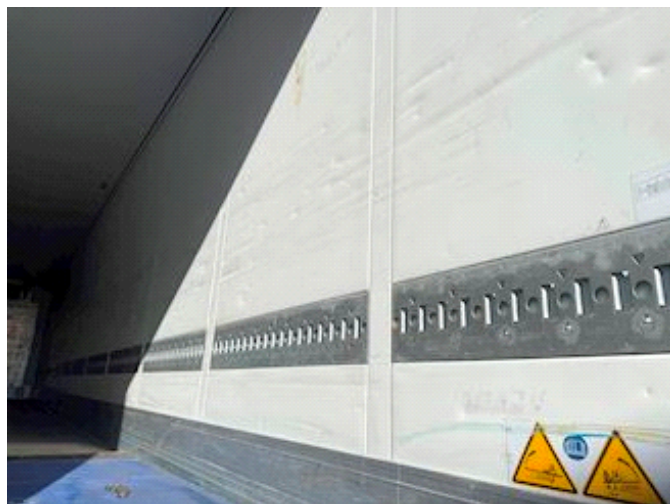

LASTAS A/S

Energivej 35 . DK-8722 Hedensted . Danmark
Motorvej / Autobahn E45 . Afkørsel / Abfahrt 58

E-mail: lastas@lastas.dk
www.lastas.dk

Tel +45 72 19 80 00 • Fax +45 72 19 80 01