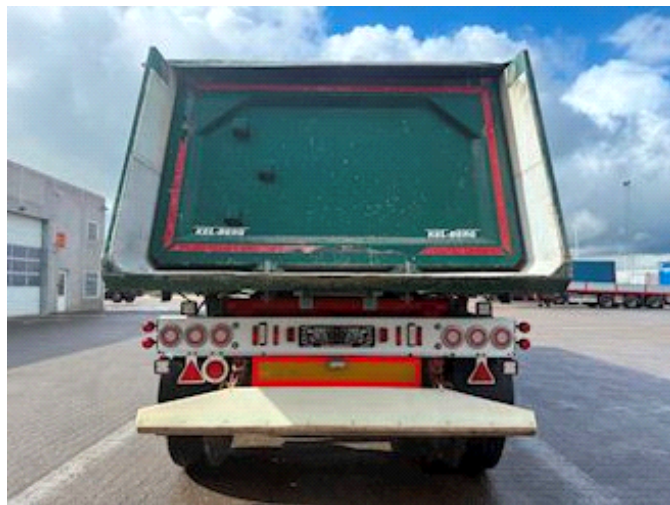

LASTAS A/S

Energivej 35 . DK-8722 Hedensted . Danmark
Motorvej / Autobahn E45 . Afkørsel / Abfahrt 58

E-mail: lastas@lastas.dk
www.lastas.dk

Tel +45 72 19 80 00 • Fax +45 72 19 80 01