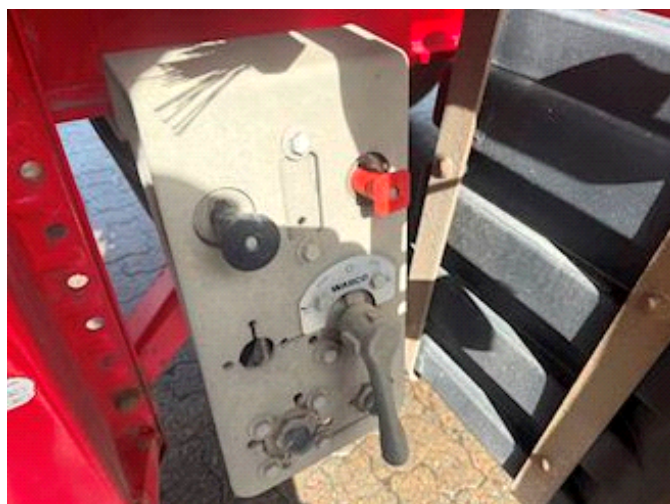

LASTAS A/S

Energivej 35 . DK-8722 Hedensted . Danmark
Motorvej / Autobahn E45 . Afkørsel / Abfahrt 58

E-mail: lastas@lastas.dk
www.lastas.dk

Tel +45 72 19 80 00 • Fax +45 72 19 80 01