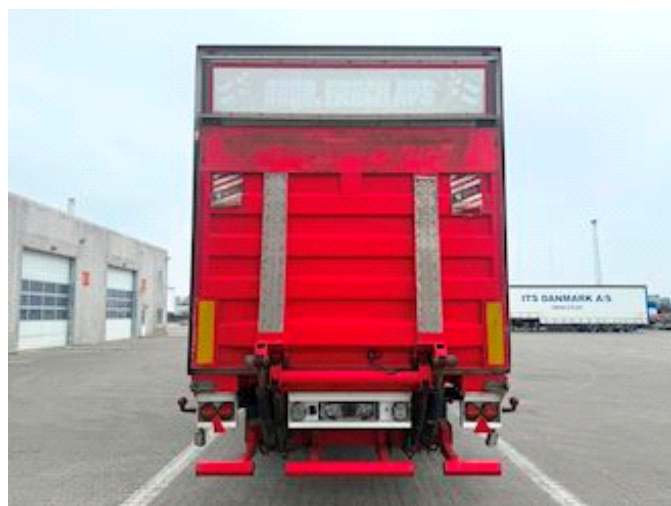

LASTAS A/S

Energivej 35 . DK-8722 Hedensted . Danmark
Motorvej / Autobahn E45 . Afkørsel / Abfahrt 58

E-mail: lastas@lastas.dk
www.lastas.dk

Tel +45 72 19 80 00 • Fax +45 72 19 80 01