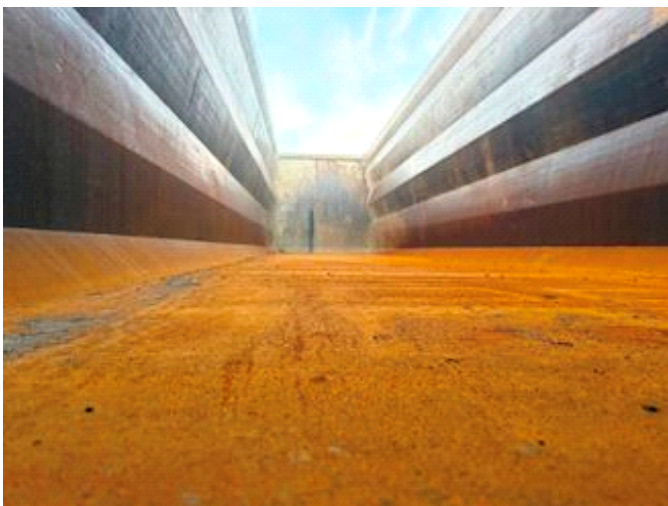

LASTAS A/S

Energivej 35 . DK-8722 Hedensted . Danmark
Motorvej / Autobahn E45 . Afkørsel / Abfahrt 58

E-mail: lastas@lastas.dk
www.lastas.dk

Tel +45 72 19 80 00 • Fax +45 72 19 80 01