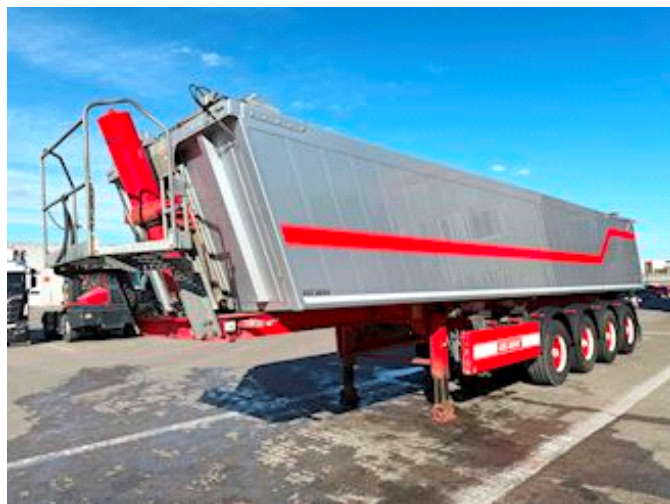

LASTAS A/S

Energivej 35 . DK-8722 Hedensted . Danmark
Motorvej / Autobahn E45 . Afkørsel / Abfahrt 58

E-mail: lastas@lastas.dk
www.lastas.dk

Tel +45 72 19 80 00 • Fax +45 72 19 80 01