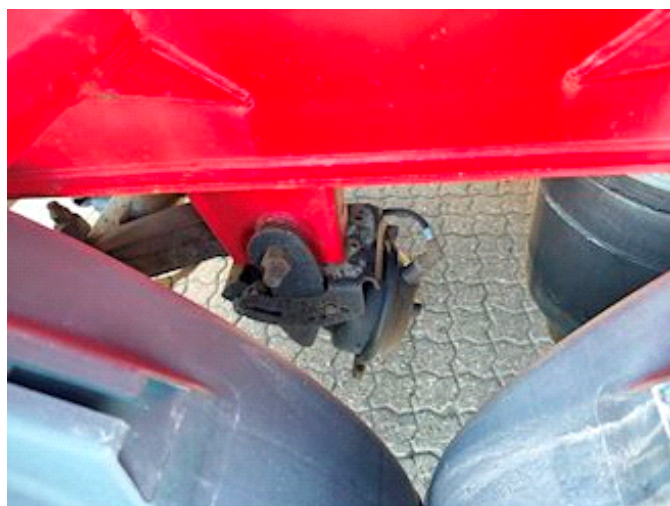

LASTAS A/S

Energivej 35 . DK-8722 Hedensted . Danmark
Motorvej / Autobahn E45 . Afkørsel / Abfahrt 58

E-mail: lastas@lastas.dk
www.lastas.dk

Tel +45 72 19 80 00 • Fax +45 72 19 80 01