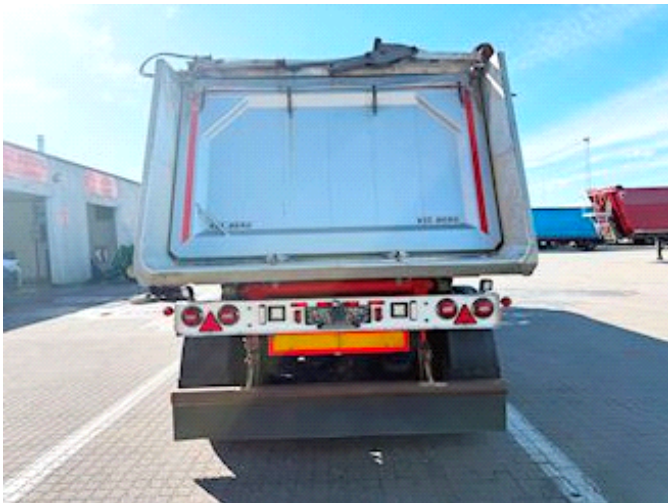

LASTAS A/S

Energivej 35 . DK-8722 Hedensted . Danmark
Motorvej / Autobahn E45 . Afkørsel / Abfahrt 58

E-mail: lastas@lastas.dk
www.lastas.dk

Tel +45 72 19 80 00 • Fax +45 72 19 80 01