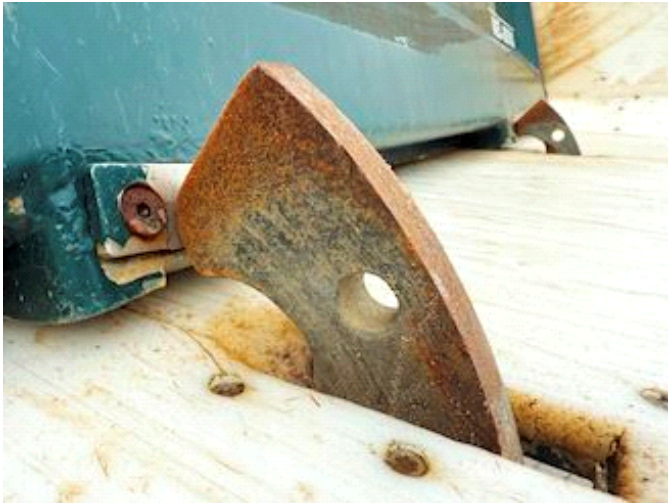

LASTAS A/S

Energivej 35 . DK-8722 Hedensted . Danmark
Motorvej / Autobahn E45 . Afkørsel / Abfahrt 58

E-mail: lastas@lastas.dk
www.lastas.dk

Tel +45 72 19 80 00 • Fax +45 72 19 80 01