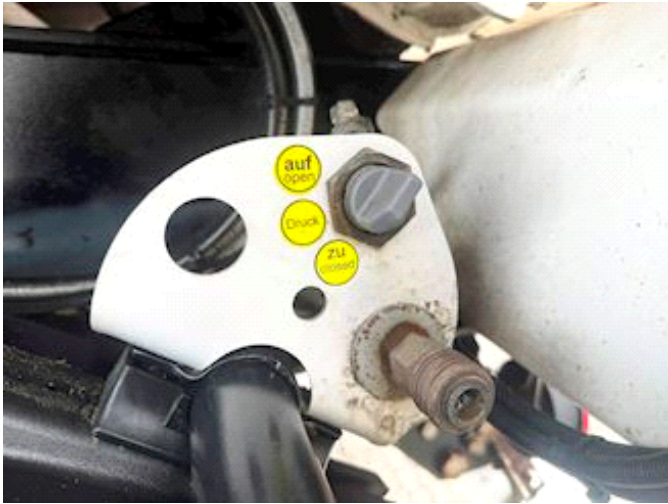

LASTAS A/S

Energivej 35 . DK-8722 Hedensted . Danmark
Motorvej / Autobahn E45 . Afkørsel / Abfahrt 58

E-mail: lastas@lastas.dk
www.lastas.dk

Tel +45 72 19 80 00 • Fax +45 72 19 80 01