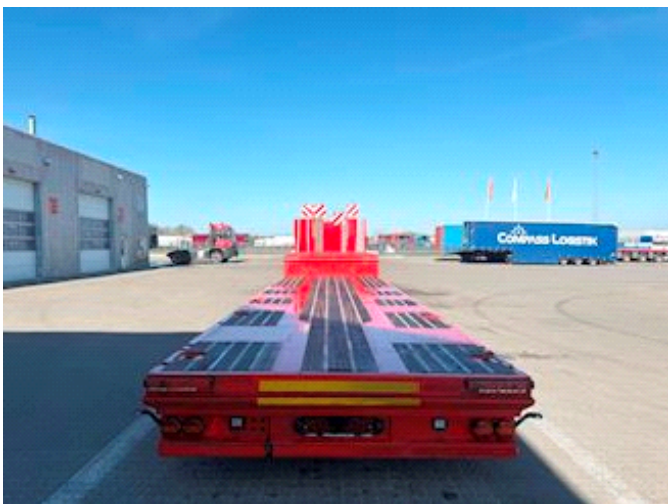

LASTAS A/S

Energivej 35 . DK-8722 Hedensted . Danmark
Motorvej / Autobahn E45 . Afkørsel / Abfahrt 58

E-mail: lastas@lastas.dk
www.lastas.dk

Tel +45 72 19 80 00 • Fax +45 72 19 80 01