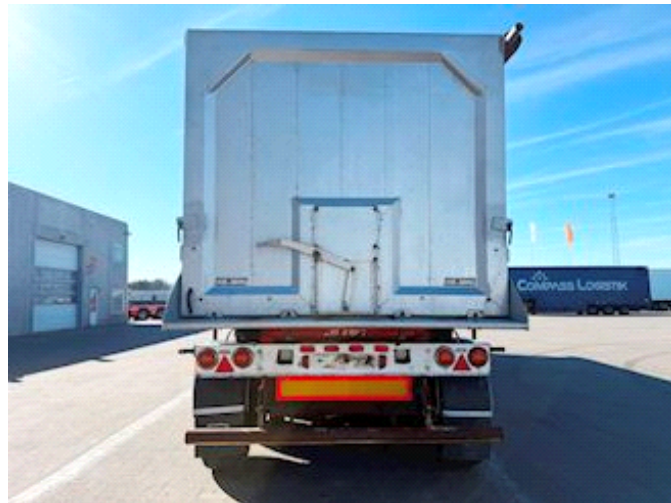

LASTAS A/S

Energivej 35 . DK-8722 Hedensted . Danmark
Motorvej / Autobahn E45 . Afkørsel / Abfahrt 58

E-mail: lastas@lastas.dk
www.lastas.dk

Tel +45 72 19 80 00 • Fax +45 72 19 80 01