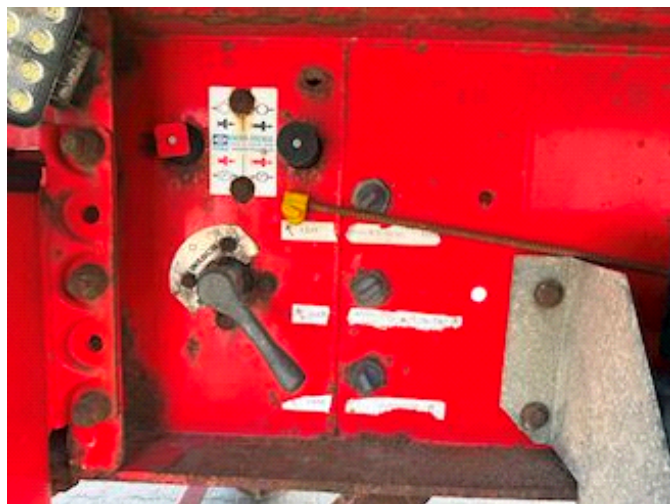

LASTAS A/S

Energivej 35 . DK-8722 Hedensted . Danmark
Motorvej / Autobahn E45 . Afkørsel / Abfahrt 58

E-mail: lastas@lastas.dk
www.lastas.dk

Tel +45 72 19 80 00 • Fax +45 72 19 80 01