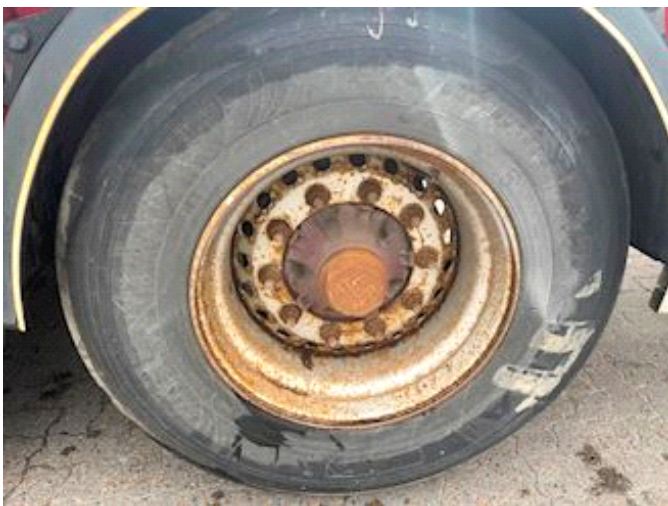

LASTAS A/S

Energivej 35 . DK-8722 Hedensted . Danmark
Motorvej / Autobahn E45 . Afkørsel / Abfahrt 58

E-mail: lastas@lastas.dk
www.lastas.dk

Tel +45 72 19 80 00 • Fax +45 72 19 80 01