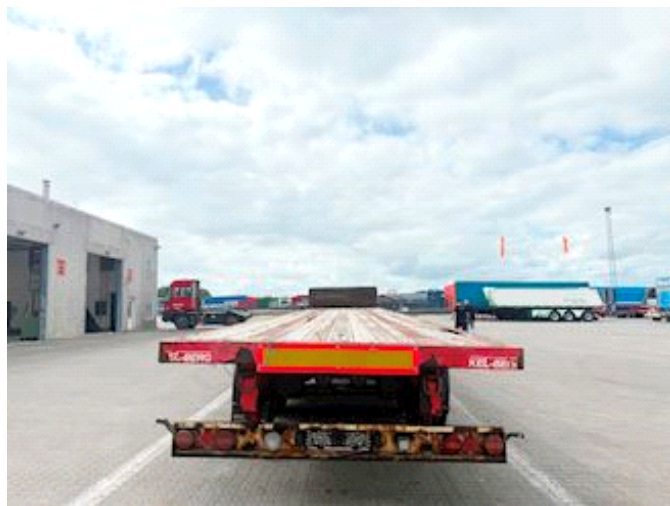

LASTAS A/S

Energivej 35 . DK-8722 Hedensted . Danmark
Motorvej / Autobahn E45 . Afkørsel / Abfahrt 58

E-mail: lastas@lastas.dk
www.lastas.dk

Tel +45 72 19 80 00 • Fax +45 72 19 80 01