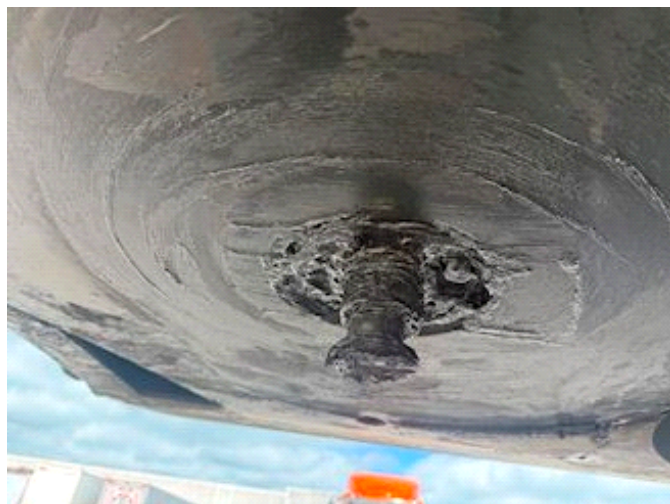

LASTAS A/S

Energivej 35 . DK-8722 Hedensted . Danmark
Motorvej / Autobahn E45 . Afkørsel / Abfahrt 58

E-mail: lastas@lastas.dk
www.lastas.dk

Tel +45 72 19 80 00 • Fax +45 72 19 80 01