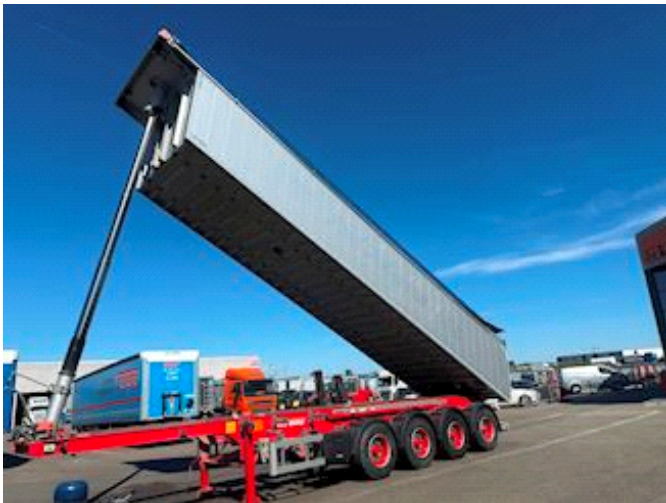

LASTAS A/S

Energivej 35 . DK-8722 Hedensted . Danmark
Motorvej / Autobahn E45 . Afkørsel / Abfahrt 58

E-mail: lastas@lastas.dk
www.lastas.dk

Tel +45 72 19 80 00 • Fax +45 72 19 80 01