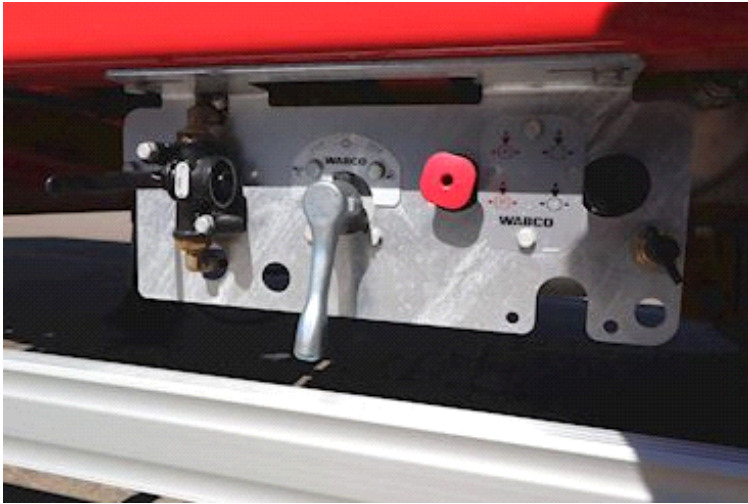

LASTAS A/S

Energivej 35 . DK-8722 Hedensted . Danmark
Motorvej / Autobahn E45 . Afkørsel / Abfahrt 58

E-mail: lastas@lastas.dk
www.lastas.dk

Tel +45 72 19 80 00 • Fax +45 72 19 80 01