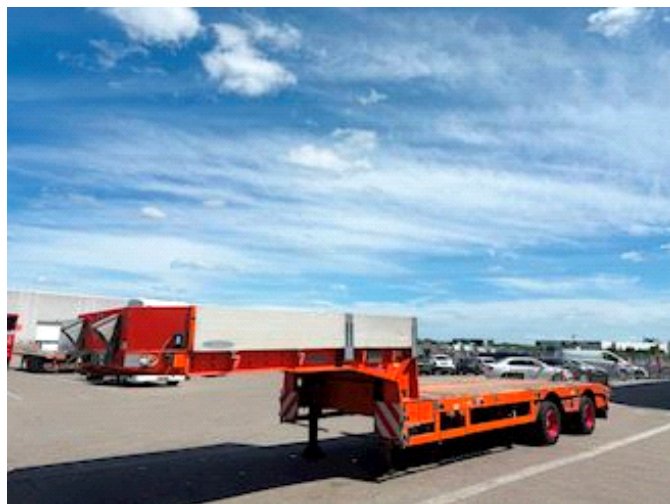

LASTAS A/S

Energivej 35 . DK-8722 Hedensted . Danmark
Motorvej / Autobahn E45 . Afkørsel / Abfahrt 58

E-mail: lastas@lastas.dk
www.lastas.dk

Tel +45 72 19 80 00 • Fax +45 72 19 80 01