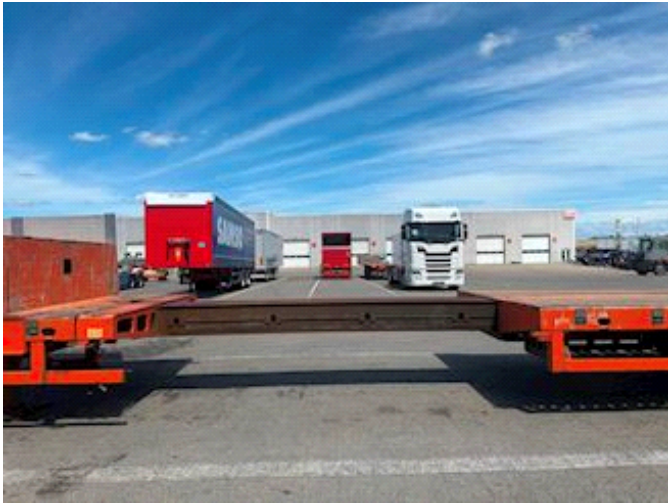

LASTAS A/S

Energivej 35 . DK-8722 Hedensted . Danmark
Motorvej / Autobahn E45 . Afkørsel / Abfahrt 58

E-mail: lastas@lastas.dk
www.lastas.dk

Tel +45 72 19 80 00 • Fax +45 72 19 80 01