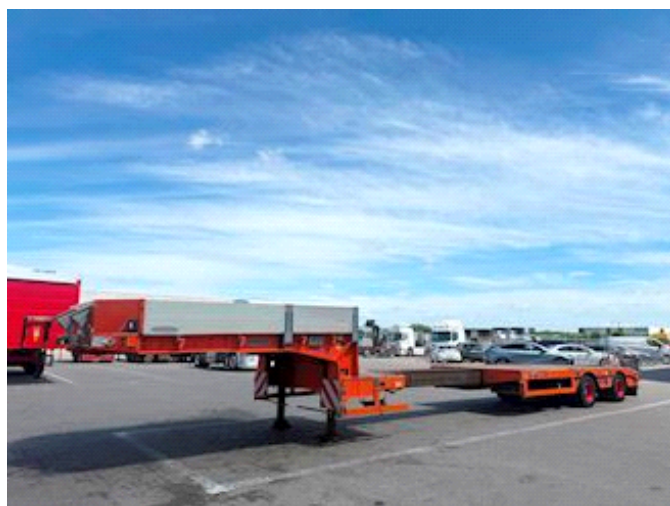

LASTAS A/S

Energivej 35 . DK-8722 Hedensted . Danmark
Motorvej / Autobahn E45 . Afkørsel / Abfahrt 58

E-mail: lastas@lastas.dk
www.lastas.dk

Tel +45 72 19 80 00 • Fax +45 72 19 80 01